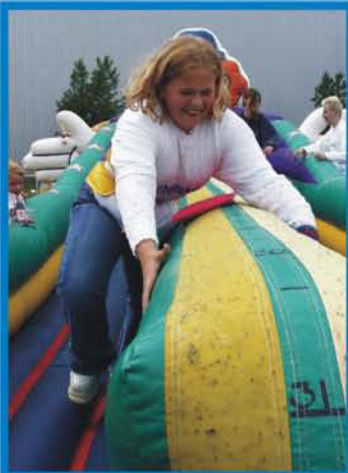

AUFBLASBARE AKTIONSGERÄTE

Jeder kann sich beweisen...

Bungee Run

Riesenrutsche

Hindernissbahn

Klettwandburg
Super Fly

EINZELPROGRAMME AUFBLASBARE SYSTEME

Zielgruppe: ★ ganze Familie, Vereine, Stadtverwaltungen

Einsatzmöglichkeiten: ★ Stadtfeste, Sportveranstaltungen, Tag der offenen Tür

Besonderheiten: ★ beliebte Aktionsgeräte
★ hohe Dekorationswirkung, Eye Catcher
★ kurze Auf-und Abbauzeiten

Beschreibung:

- 1. Riesenrutsche**
 - ★ aufblasbare, 7m hohe Riesenrutsche, Rutschkissen, Requisiten
 - ★ ein Betreuer im Kostüm
- 2. Klettwandburg „Super Fly“**
 - ★ aufblasbare, 4,5m hohe Klettwandburg, Klettanzüge,
 - ★ Festzeltgarnitur, Requisiten
 - ★ ein Betreuer im Kostüm
- 3. Hindernisbahn**
 - ★ aufblasbare, 3m hohe Hindernisbahn,
 - ★ bis 300 kleine Preise, Requisiten
 - ★ ein Betreuer im Kostüm
- 4. Bungee Run**
 - ★ aufblasbares, 2,5m hohes Bungee Run, Bungee Seile
 - ★ bis 300 kleine Preise, Requisiten
 - ★ ein Betreuer im Kostüm